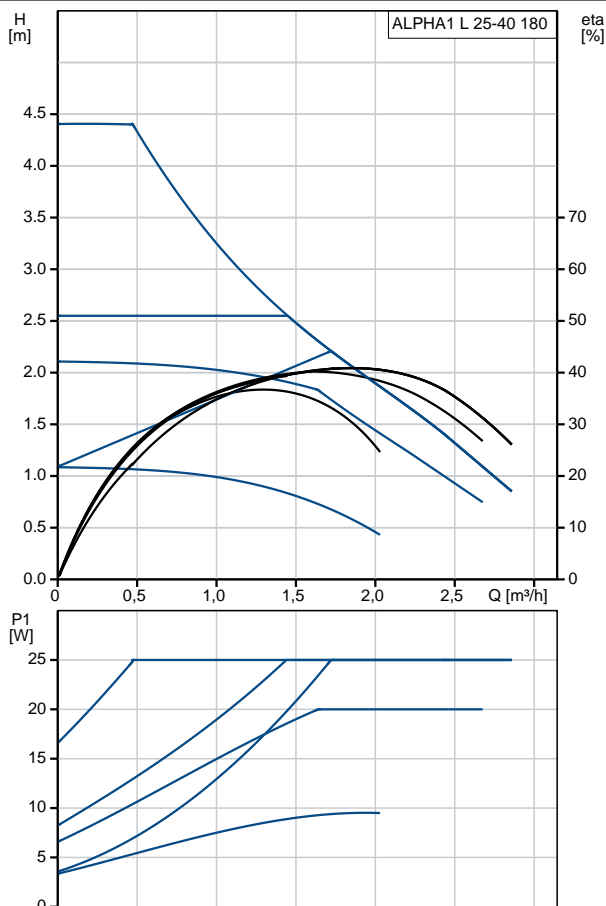

Ostali:

Energy (EEI): 0.20
Neto masa: 2.1 kg
Bruto masa: 2.2 kg
Transportna zapremina: 0.004 m³
Country of origin: DK
Custom tariff no.: 84137030

99160579 ALPHA1 L 25-40 180

Opis	Vrednost
Opšte informacije:	
Ime proizvoda::	ALPHA1 L 25-40 180
Šifra proizvoda:	99160579
EAN broj::	5712607862633
	5712607862633
Cena:	137,39 €
Tehni ki:	
Visina max.:	4 m
TF klasa:	95
Saglasnosti na natpisnoj plo ici:	CE,VDE,EAC
Model:	C
Materijali:	
Ku ište pumpe:	Liveño gvoŝ e EN 1561 EN-GJL-150 ASTM A48-150B
Rotor:	Kompozitni/PES 30 % GF
Ugradnja:	
Opseg temperature okruŝenja:	273 .. 328 K
Maksimalni radni pritisak:	1000 kPa
Spajanje pumpe:	G 1 1/2
Nazivni pritisak:	PN 10
Duŝina ugra ivanja:	180 mm
Te nost:	
Dizana te nost:	voda
Raspon temperature te nosti:	275 .. 368 K
Selected liquid temperature:	333 K
Gustina:	983.2 kg/m ³
Elektri ni podaci:	
Potrebna snaga - P1:	4 .. 25 W
Frekvencija struje:	50 / 60 Hz
Potrebni napon:	1 x 230 V
Maksimalna strujna potroŝnja:	0.05 .. 0.26 A
Klasa zaŝtite (IEC 34-5):	X4D
Klasa izolacije (IEC 85):	F
Zaŝtita motora:	BEZ ZAŝTITE
Termi ka zaŝtita:	ELEC
Kontrola:	
Poloŝaj priklj. kutije:	6H
Ostali:	
Energy (EEI):	0.20
Neto masa:	2.1 kg
Bruto masa:	2.2 kg
Transportna zapremina:	0.004 m ³
Country of origin:	DK
Custom tariff no.:	84137030