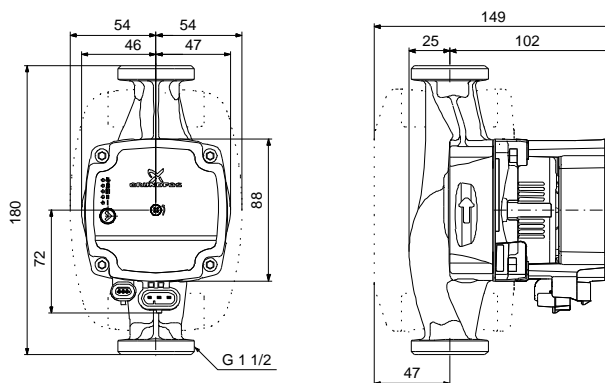

Kol. Opis

Ku ište pumpe: Liveno gvož e
EN 1561 EN-GJL-150
ASTM A48-150B
Rotor: Kompozitni/PES 30 % GF

Ugradnja:

Opseg temperature okruženja: 273 .. 328 K
Maksimalni radni pritisak: 1000 kPa
Spajanje pumpe: G 1 1/2
Nazivni pritisak: PN 10
Dužina ugra ivanja: 180 mm

Ostali:

Energy (EEI): 0.20
Neto masa: 2.1 kg
Bruto masa: 2.2 kg
Transportna zapremina: 0.004 m³
Country of origin: DK
Custom tariff no.: 84137030

99160579 ALPHA1 L 25-40 180

Opis	Vrednost
Opšte informacije:	
Ime proizvoda::	ALPHA1 L 25-40 180
Šifra proizvoda:	99160579
EAN broj::	5712607862633
	5712607862633
Cena:	137,39 €
Tehni ki:	
Visina max.:	4 m
TF klasa:	95
Saglasnosti na natpisnoj plo ici:	CE,VDE,EAC
Model:	C
Materijali:	
Ku ište pumpe:	Liveño gvoŝ e EN 1561 EN-GJL-150 ASTM A48-150B
Rotor:	Kompozitni/PES 30 % GF
Ugradnja:	
Opseg temperature okruŝenja:	273 .. 328 K
Maksimalni radni pritisak:	1000 kPa
Spajanje pumpe:	G 1 1/2
Nazivni pritisak:	PN 10
Duŝina ugra ivanja:	180 mm
Te nost:	
Dizana te nost:	voda
Raspon temperature te nosti:	275 .. 368 K
Selected liquid temperature:	333 K
Gustina:	983.2 kg/m ³
Elektri ni podaci:	
Potrebna snaga - P1:	4 .. 25 W
Frekvencija struje:	50 / 60 Hz
Potrebni napon:	1 x 230 V
Maksimalna strujna potroŝnja:	0.05 .. 0.26 A
Klasa zaŝtite (IEC 34-5):	X4D
Klasa izolacije (IEC 85):	F
Zaŝtita motora:	BEZ ZAŝTITE
Termi ka zaŝtita:	ELEC
Kontrola:	
Poloŝaj priklj. kutije:	6H
Ostali:	
Energy (EEI):	0.20
Neto masa:	2.1 kg
Bruto masa:	2.2 kg
Transportna zapremina:	0.004 m ³
Country of origin:	DK
Custom tariff no.:	84137030

99160579 ALPHA1 L 25-40 180

Napomena! Sve jedinice su u [mm]ukoliko druga nije navedeno.
Upozorenje: Ovaj pojednostavljeni dimenzioni crtež ne pokazuje sve detalje.

99160579 ALPHA1 L 25-40 180

Pažnja! Sve jedinice su u [mm] ukoliko nije re eno druga ije.