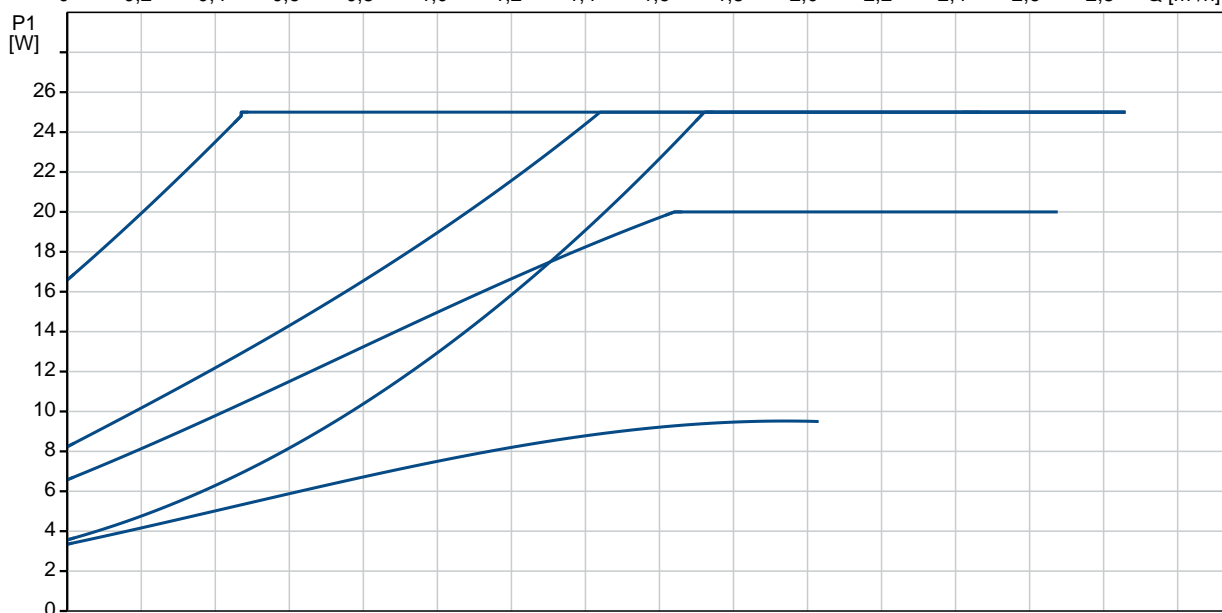

99160579 ALPHA1 L 25-40 180