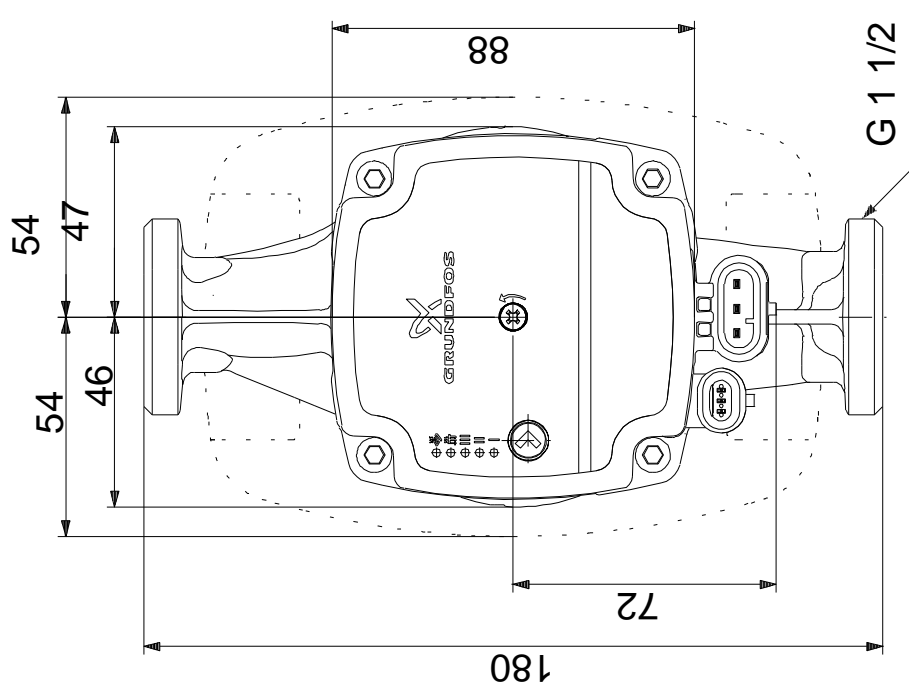

Ostali:

Energy (EEI): 0.20
Neto masa: 2.1 kg
Bruto masa: 2.2 kg
Transportna zapremina: 0.004 m³
Country of origin: DK
Custom tariff no.: 84137030

99160579 ALPHA1 L 25-40 180

Opis	Vrednost
Opšte informacije:	
Ime proizvoda::	ALPHA1 L 25-40 180
Šifra proizvoda:	99160579
EAN broj::	5712607862633
	5712607862633
Cena:	137,39 €
Tehni ki:	
Visina max.:	4 m
TF klasa:	95
Saglasnosti na natpisnoj plo ici:	CE,VDE,EAC
Model:	C
Materijali:	
Ku ište pumpe:	Liveño gvoŝ e EN 1561 EN-GJL-150 ASTM A48-150B
Rotor:	Kompozitni/PES 30 % GF
Ugradnja:	
Opseg temperature okruŝenja:	273 .. 328 K
Maksimalni radni pritisak:	1000 kPa
Spajanje pumpe:	G 1 1/2
Nazivni pritisak:	PN 10
Duŝina ugra ivanja:	180 mm
Te nost:	
Dizana te nost:	voda
Raspon temperature te nosti:	275 .. 368 K
Selected liquid temperature:	333 K
Gustina:	983.2 kg/m ³
Elektri ni podaci:	
Potrebna snaga - P1:	4 .. 25 W
Frekvencija struje:	50 / 60 Hz
Potrebni napon:	1 x 230 V
Maksimalna strujna potroŝnja:	0.05 .. 0.26 A
Klasa zaŝtite (IEC 34-5):	X4D
Klasa izolacije (IEC 85):	F
Zaŝtita motora:	BEZ ZAŝTITE
Termi ka zaŝtita:	ELEC
Kontrola:	
Poloŝaj priklj. kutije:	6H
Ostali:	
Energy (EEI):	0.20
Neto masa:	2.1 kg
Bruto masa:	2.2 kg
Transportna zapremina:	0.004 m ³
Country of origin:	DK
Custom tariff no.:	84137030

99160579 ALPHA1 L 25-40 180

Napomena! Sve jedinice su u [mm]ukoliko druga nije navedeno.
Upozorenje: Ovaj pojednostavljeni dimenzioni crtež ne pokazuje sve detalje.

99160579 ALPHA1 L 25-40 180

Pažnja! Sve jedinice su u [mm] ukoliko nije re eno druga ije.