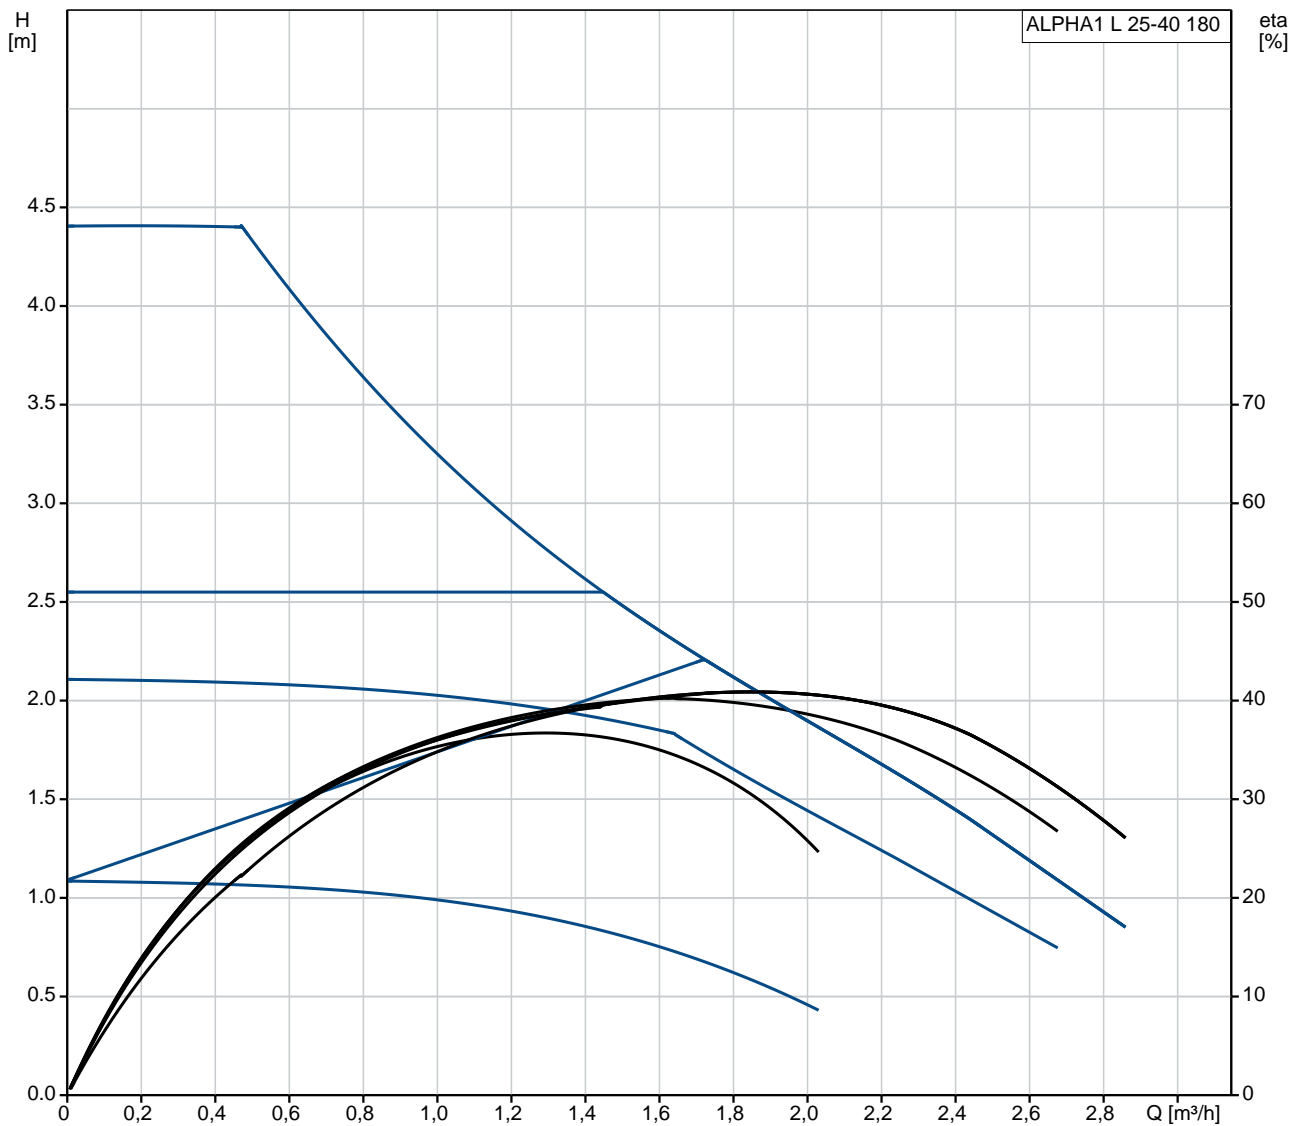

99160579 ALPHA1 L 25-40 180