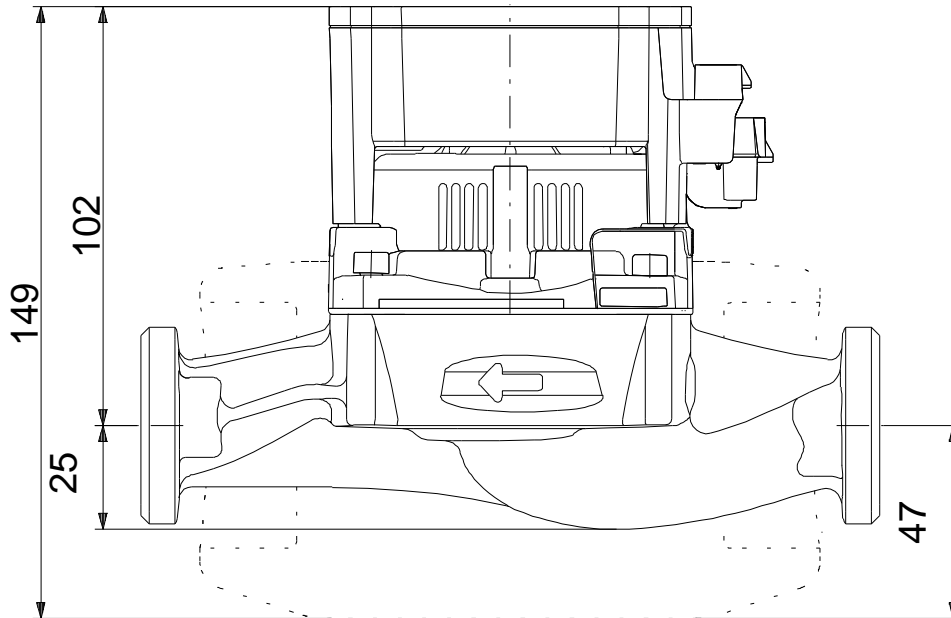

Ostali:

Energy (EEI): 0.20
Neto masa: 2.1 kg
Bruto masa: 2.2 kg
Transportna zapremina: 0.004 m³
Country of origin: DK
Custom tariff no.: 84137030

99160579 ALPHA1 L 25-40 180

Opis	Vrednost
Opšte informacije:	
Ime proizvoda::	ALPHA1 L 25-40 180
Šifra proizvoda:	99160579
EAN broj::	5712607862633
	5712607862633
Cena:	137,39 €
Tehni ki:	
Visina max.:	4 m
TF klasa:	95
Saglasnosti na natpisnoj plo ici:	CE,VDE,EAC
Model:	C
Materijali:	
Ku ište pumpe:	Liveño gvoŝ e EN 1561 EN-GJL-150 ASTM A48-150B
Rotor:	Kompozitni/PES 30 % GF
Ugradnja:	
Opseg temperature okruŝenja:	273 .. 328 K
Maksimalni radni pritisak:	1000 kPa
Spajanje pumpe:	G 1 1/2
Nazivni pritisak:	PN 10
Duŝina ugra ivanja:	180 mm
Te nost:	
Dizana te nost:	voda
Raspon temperature te nosti:	275 .. 368 K
Selected liquid temperature:	333 K
Gustina:	983.2 kg/m ³
Elektri ni podaci:	
Potrebna snaga - P1:	4 .. 25 W
Frekvencija struje:	50 / 60 Hz
Potrebni napon:	1 x 230 V
Maksimalna strujna potroŝnja:	0.05 .. 0.26 A
Klasa zaŝtite (IEC 34-5):	X4D
Klasa izolacije (IEC 85):	F
Zaŝtita motora:	BEZ ZAŝTITE
Termi ka zaŝtita:	ELEC
Kontrola:	
Poloŝaj priklj. kutije:	6H
Ostali:	
Energy (EEI):	0.20
Neto masa:	2.1 kg
Bruto masa:	2.2 kg
Transportna zapremina:	0.004 m ³
Country of origin:	DK
Custom tariff no.:	84137030

99160579 ALPHA1 L 25-40 180

Napomena! Sve jedinice su u [mm]ukoliko druga nije navedeno.
Upozorenje: Ovaj pojednostavljeni dimenzioni crtež ne pokazuje sve detalje.

99160579 ALPHA1 L 25-40 180

Pažnja! Sve jedinice su u [mm] ukoliko nije re eno druga ije.